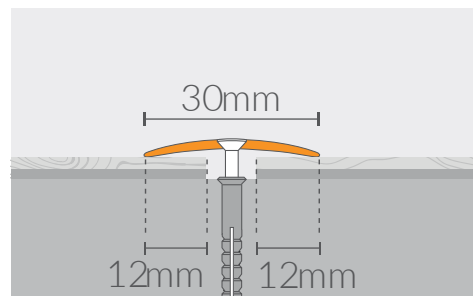

## DIMENSIONS

## COLORS

**MAX**  
DILATATION  
24 mm

**SILICONE**  
**BARRIER**  
○○○

30 mm

SCREW FIX