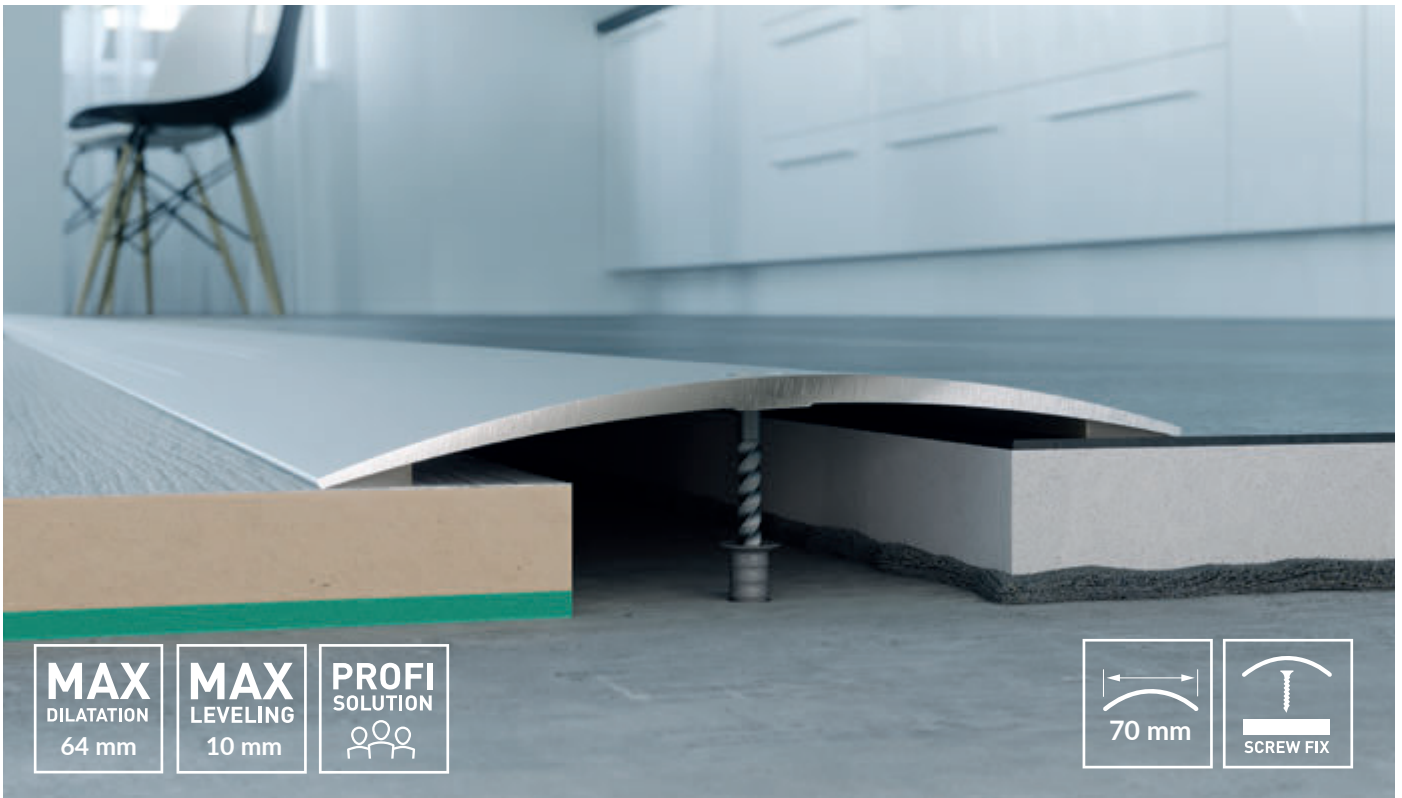

# PR10

**MAX**  
DILATATION  
64 mm

**MAX**  
LEVELING  
10 mm

**PROFI**  
SOLUTION

70 mm

SCREW FIX