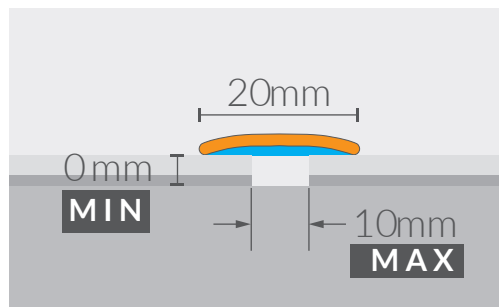

# PRO20

**MAX**  
DILATATION  
10 mm

**PROFI**  
SOLUTION

20 mm

GLUE FIX

## DIMENSIONS