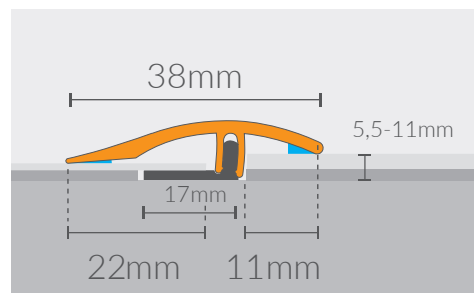

## DIMENSIONS

# PRODUO38

**MAX**  
LEVELING  
16 mm

**MAX**  
DILATATION  
32 mm