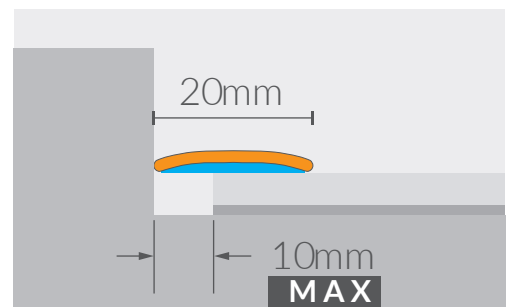

# PRO20

**MAX**  
DILATATION  
10 mm

**PROFI**  
SOLUTION

20 mm

GLUE FIX

## DIMENSIONS