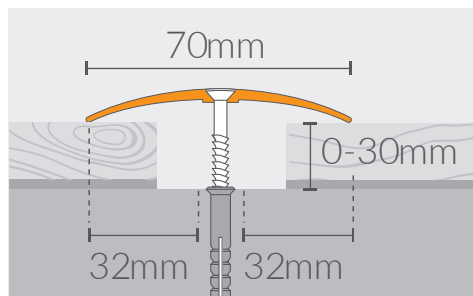

## DIMENSIONS

# PR10

**MAX**  
DILATATION  
64 mm

**MAX**  
LEVELING  
10 mm

**PROFI**  
SOLUTION

70 mm

SCREW FIX