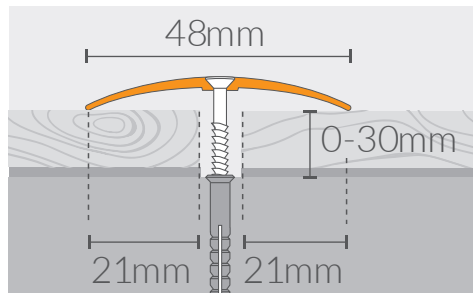

## DIMENSIONS

# PR4

**MAX**  
DILATATION  
42 mm

**MAX**  
LEVELING  
14 mm

**PROFI**  
SOLUTION

48 mm

SCREW FIX