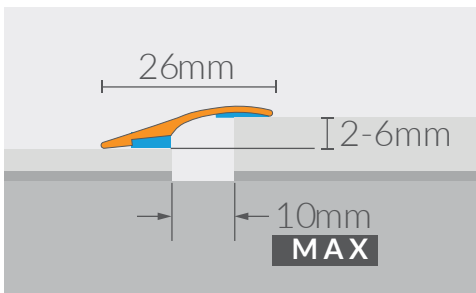

## DIMENSIONS

# PRO26

**MAX**  
LEVELING  
6 mm

**MAX**  
DILATATION  
10 mm

26 mm

GLUE FIX