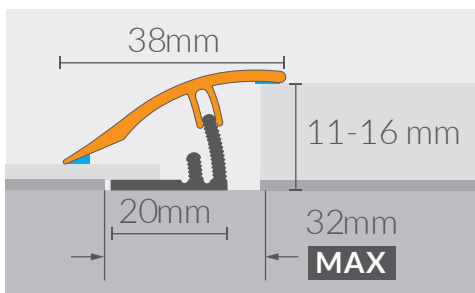

## DIMENSIONS

# PRODUO38

**MAX**  
LEVELING  
16 mm

**MAX**  
DILATATION  
32 mm