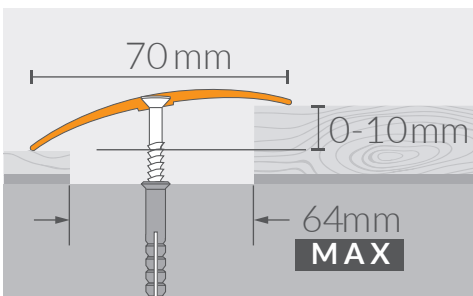

# PR10

**MAX**  
DILATATION  
64 mm

**MAX**  
LEVELING  
10 mm

**PROFI**  
SOLUTION

70 mm

SCREW FIX

## DIMENSIONS