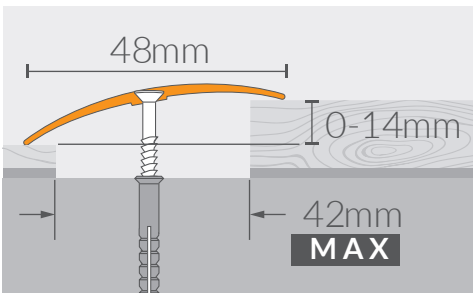

## DIMENSIONS

# PR4

**MAX**  
DILATATION  
42 mm

**MAX**  
LEVELING  
14 mm

**PROFI**  
SOLUTION

48 mm

SCREW FIX