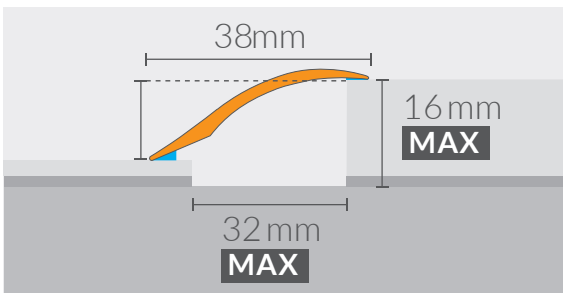

# PRO38

**MAX**  
DILATATION  
32 mm

**MAX**  
LEVELING  
16 mm

38 mm

GLUE FIX

## DIMENSIONS