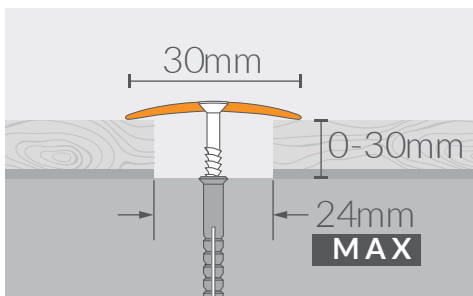

## DIMENSIONS

## COLORS

**MAX**  
DILATATION  
24 mm

**SILICONE**  
**BARRIER**  
○○○

30 mm

SCREW FIX